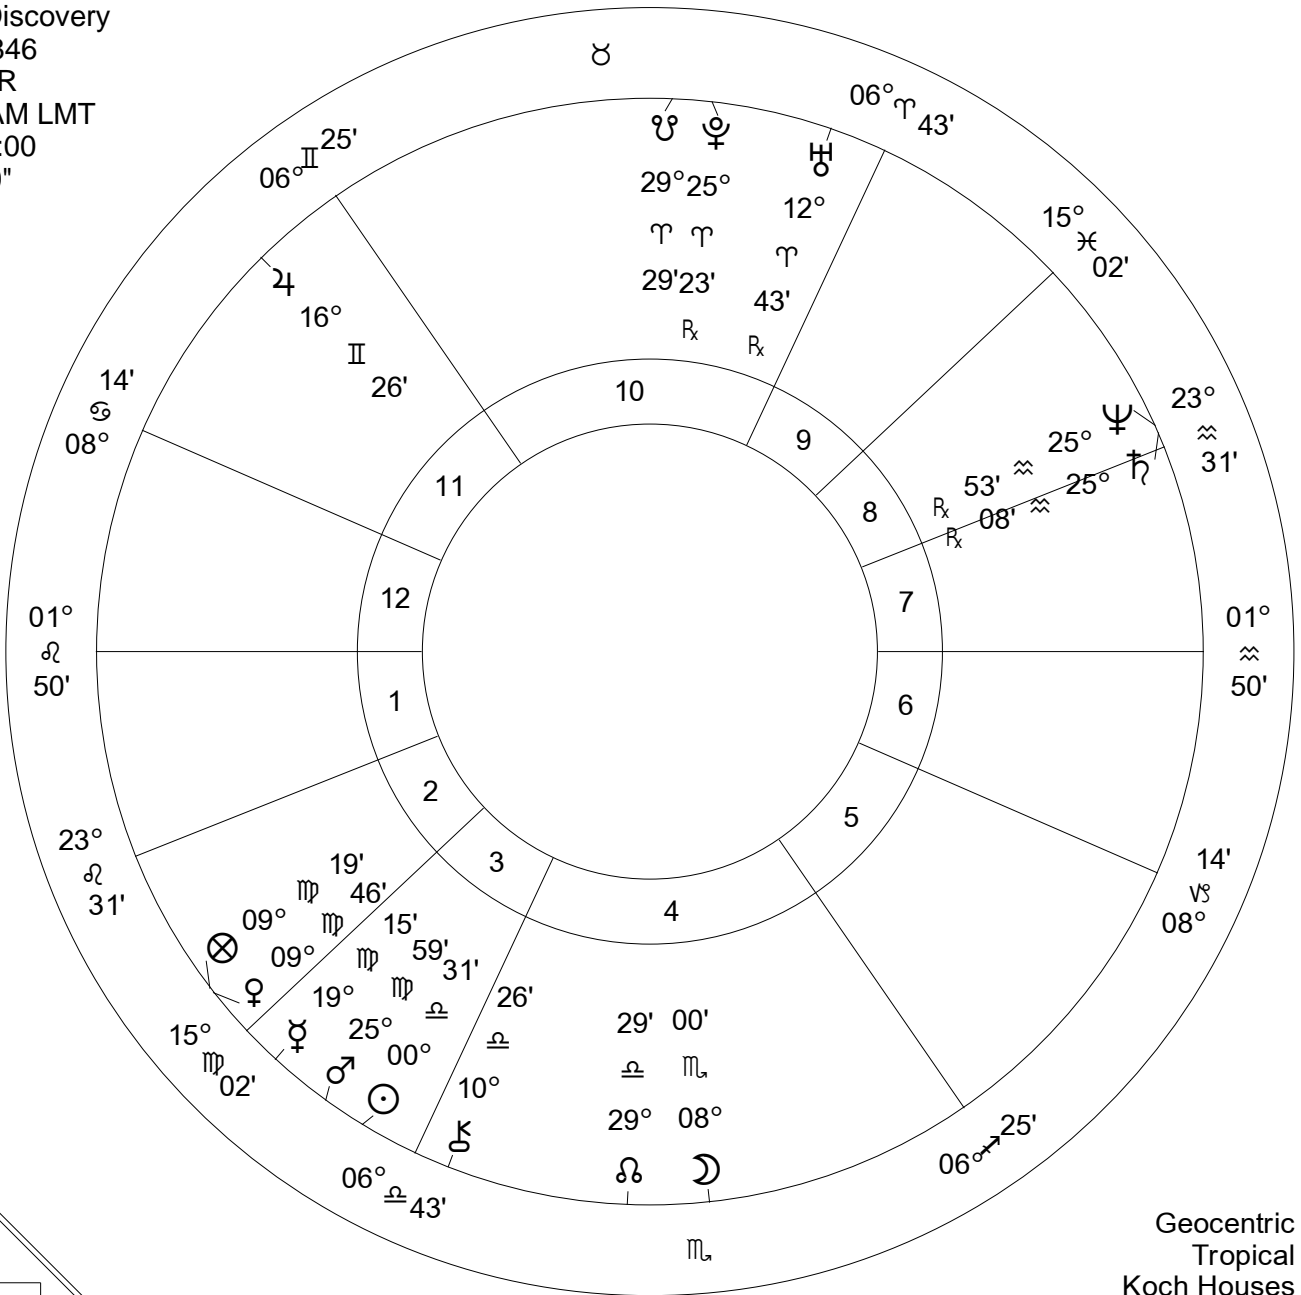

Neptune Discovery
 Sep 24, 1846
 Berlin, GER
 00:15:00 AM LMT
 Zone: +00:00
 013E22'00"
 52N30'00"

☉	♌	♍	♎	♏	♐	♑	♒	♓	♈	♉	♊	♋	♌
♁	♂	♀	♁	♁	♁	♁	♁	♁	♁	♁	♁	♁	♁
02°32'													
♌s													
03°45'													
♁a													
01°46'													
♌a	♁s	♁a											
02°59'	04°33'	06°44'											
♁qa	♁s	♁a	♁a										
02°27'	01°14'	02°49'	06°41'										
♁	♁qa			♁s									
	00°36'			00°51'									
♁			♁a	♁s	♁s	♁s	♁s	♁s	♁s	♁s	♁s	♁s	♁s
			02°57'	03°43'	02°35'								
♁	♁qa			♁s	♁s	♁s	♁s	♁s	♁s	♁s	♁s	♁s	♁s
	01°21'			00°06'	00°45'	01°50'							
♁		♁qa		♁s	♁a	♁s	♁s	♁s	♁s	♁s	♁s	♁s	♁s
		00°08'		00°35'	00°23'	00°16'		♁a	00°29'				
Mc	♁a	♁s	♁a		♁s	♁a	♁a	♁a	♁a	♁a	♁a	♁a	♁a
	01°16'	06°12'	02°32'		02°17'	03°25'	06°00'	04°10'					
ASC	♁a	♁s	♁a	♁s	♁a	♁s	♁s	♁s	♁s	♁s	♁s	♁s	♁s
	06°09'	01°19'	02°25'	02°04'	02°43'	00°24'			06°27'	04°53'			
	♁	♁	♁	♁	♁	♁	♁	♁	♁	♁	♁	♁	♁

Fir	Ear	Air	Wat
2	3	4	1
Crd	Fix	Mut	
3	3	4	

PI	Planet	Position	Elem	Digni	Ru
♁	Moon	08°♎00'	Water	Fall	♁
☉	Sun	00°♌31'	Air	Fall	♁
♁	Mercury	19°♎15'	Earth	Ruler	♁
♀	Venus	09°♎46'	Earth	Fall	♁
♁	Mars	25°♎59'	Earth		♁
♁	Jupiter	16°♌26'	Air	Detri	♁
♁	Saturn	25°♎08' Rx	Air	Ruler	♁
♁	Uranus	12°♌43' Rx	Fire		♁
♁	Neptune	25°♎53' Rx	Air		♁
♁	Pluto	25°♌23' Rx	Fire	Exalt	♁
♁	Node	29°♌29'	Air		♁
Mc	Midheaven	06°♌43'	Fire		♁
ASC	Ascendant	01°♌50'	Fire		♁
♁	Part Fortn	09°♎19'	Earth		♁